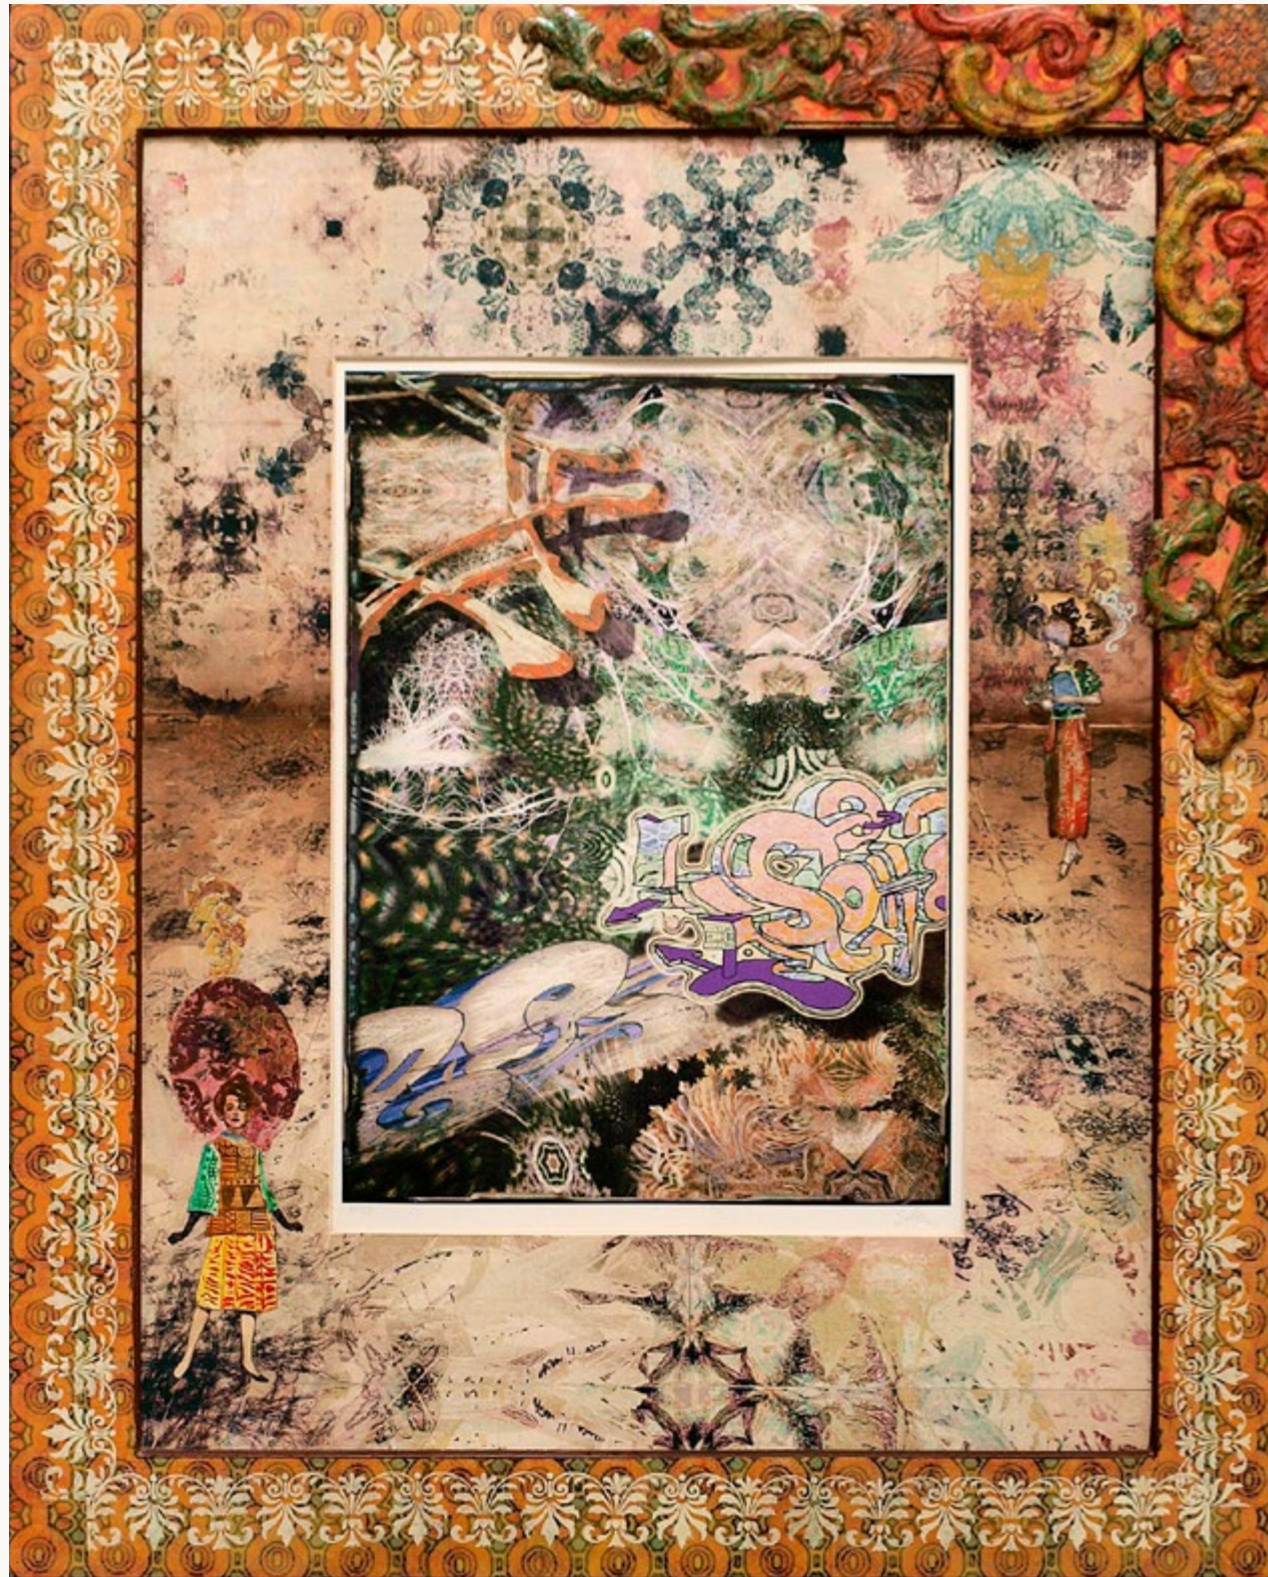

Tiré sur 125 exemplaires

Fleuve Godavari

Dimensions : l. 124 cm x h. 87 cm

Cadre d'artiste en techniques mixtes + tirage lithographique

Tiré en 9 couleurs par la technique de la polychromie isomère sur Velin d'arches 88

Tiré sur 125 exemplaires

La fuite des sens

Dimensions : l. 97 cm x h. 120 cm

Cadre d'artiste en techniques mixtes + tirage lithographique

Tiré en 9 couleurs, en tons directs par la technique de la polychromie isomère sur Velin d'arches 88

Tiré sur 125 exemplaires

La musique

Dimensions : l. 97 cm x h. 120 cm

Cadre d'artiste en techniques mixtes + tirage lithographique

Tiré en 9 couleurs, par la technique de la polychromie isomère sur Velin d'arches 88

Tiré sur 125 exemplaires

Lac Norman

Dimensions : l. 129 cm x h. 79 cm

Cadre d'artiste en techniques mixtes + tirage lithographique

Tiré en 9 couleurs, par la technique de la polychromie isomère sur Velin d'arches 88