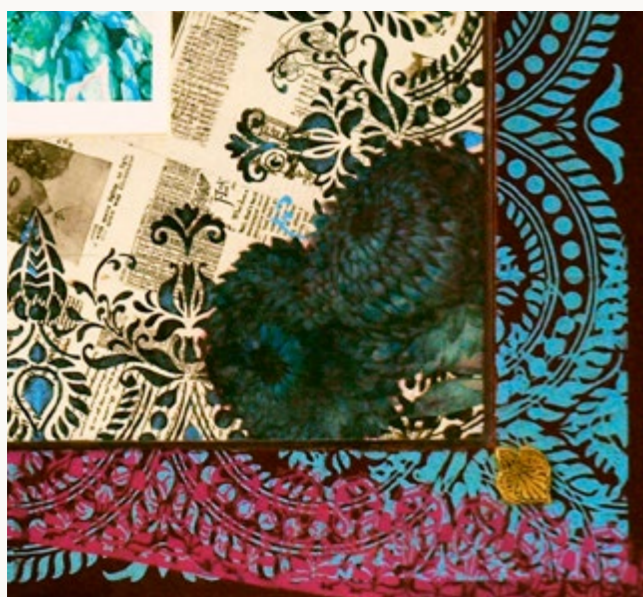

Fleuve Narbada

Dimensions : l. 123 cm x h. 89,5 cm

Cadre d'artiste en techniques mixtes + tirage lithographique

Tiré en 9 couleurs, par la technique de la polychromie isomère sur Velin d'arches 88

Tiré sur 125 exemplaires