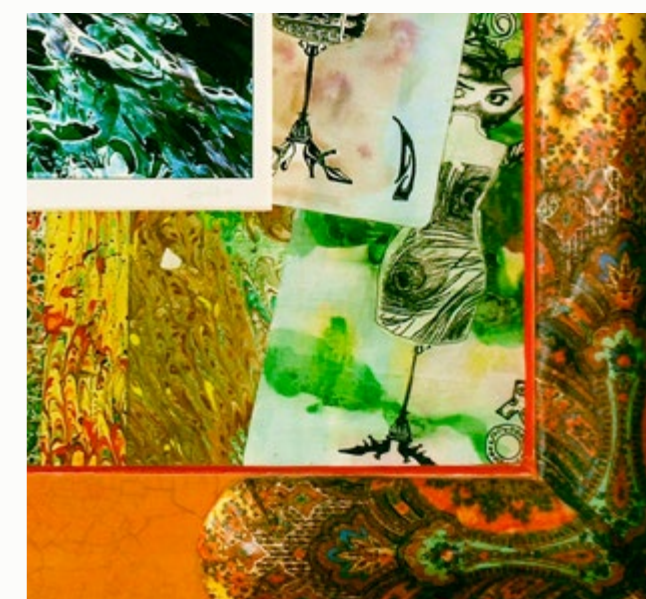

Soliane { Jean-Luc Fortier }

Catalogue Solar Soliane

Mars 2015

Fleuve Caniapiscou

Dimensions : l. 123 cm x h. 86 cm

Cadre d'artiste en techniques mixtes + tirage lithographique

Tiré en 9 couleurs, par la technique de la polychromie isomère sur Velin d'arches 88

Tiré sur 125 exemplaires

Fleuve Chambral

Dimensions : l. 125 cm x h. 78 cm

Cadre d'artiste en techniques mixtes + tirage lithographique

Tiré en 9 couleurs, par la technique de la polychromie isomère sur Velin d'arches 88

Tiré sur 125 exemplaires

Fleuve Gange

Dimensions : l. 123 cm x h. 86 cm

Cadre d'artiste en techniques mixtes + tirage lithographique

Tiré en 9 couleurs, par la technique de la polychromie isomère sur Velin d'arches 88

Tiré sur 125 exemplaires

Fleuve Godavari

Dimensions : l. 124 cm x h. 87 cm

Cadre d'artiste en techniques mixtes + tirage lithographique

Tiré en 9 couleurs par la technique de la polychromie isomère sur Velin d'arches 88