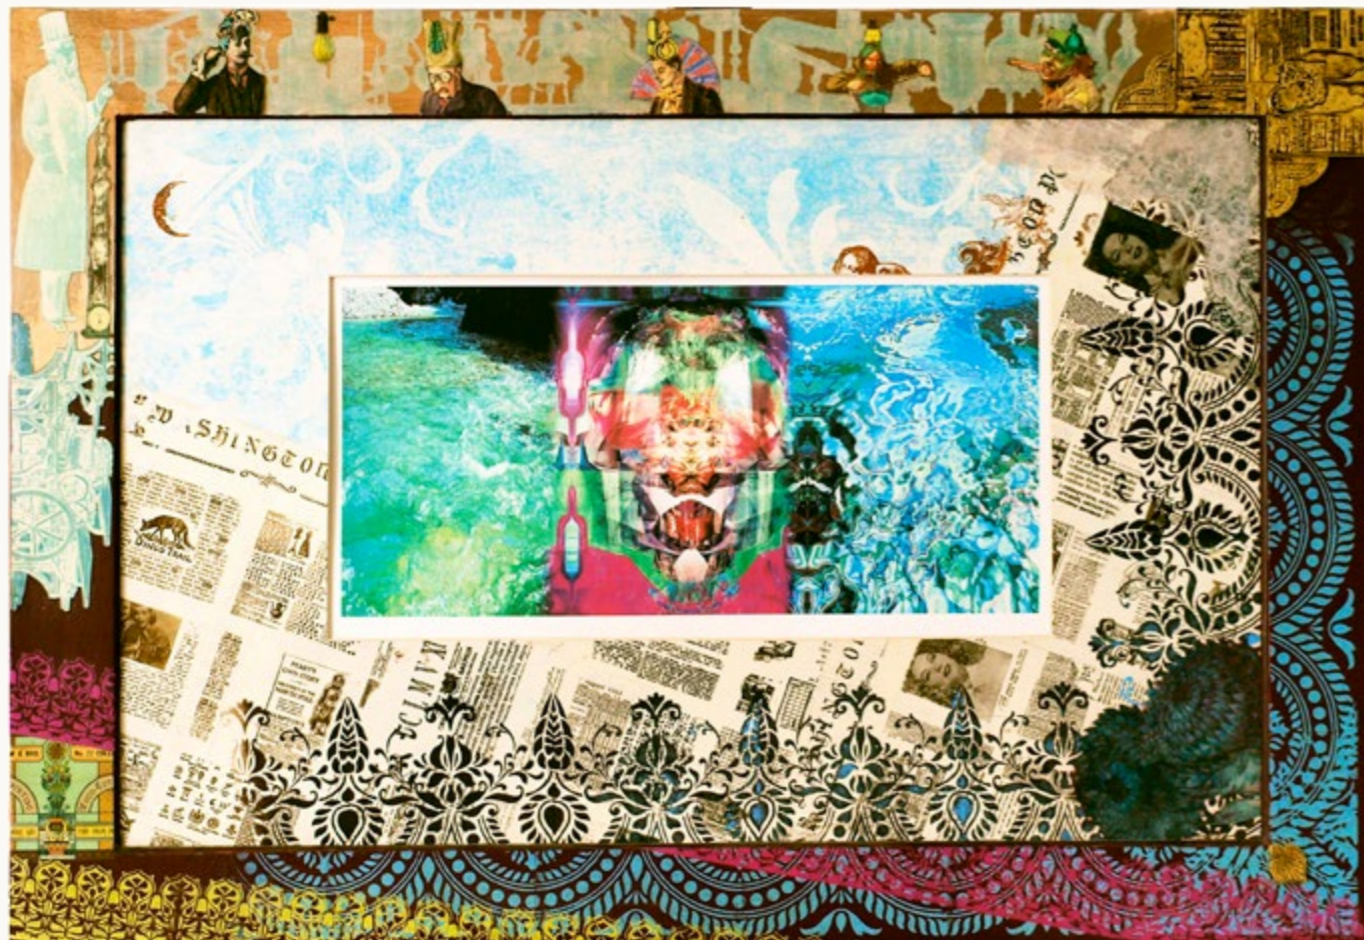

Fleuve Narbada

Dimensions : l. 123 cm x h. 89,5 cm

Cadre d'artiste en techniques mixtes + tirage lithographique

Tiré en 9 couleurs, par la technique de la polychromie isomère sur Velin d'arches 88

Tiré sur 125 exemplaires