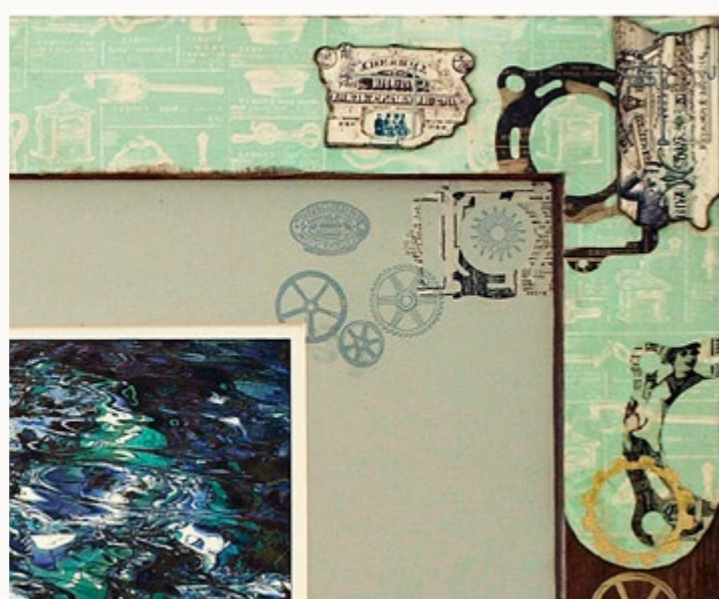

Soliane { Jean-Luc Fortier }

Catalogue Solar Soliane

Mars 2015

Fleuve Caniapiscou

Dimensions : l. 123 cm x h. 86 cm

Cadre d'artiste en techniques mixtes + tirage lithographique

Tiré en 9 couleurs, par la technique de la polychromie isomère sur Velin d'arches 88

Tiré sur 125 exemplaires

Fleuve Chambral

Dimensions : l. 125 cm x h. 78 cm

Cadre d'artiste en techniques mixtes + tirage lithographique

Tiré en 9 couleurs, par la technique de la polychromie isomère sur Velin d'arches 88