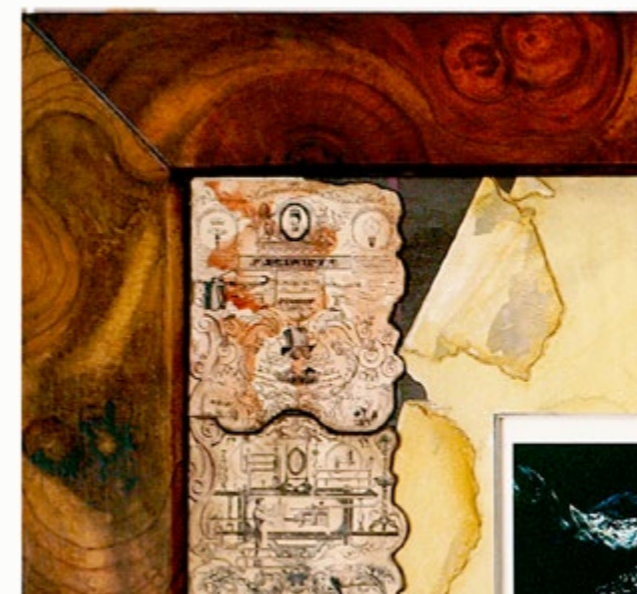

Fleuve Godavari

Dimensions : l. 124 cm x h. 87 cm

Cadre d'artiste en techniques mixtes + tirage lithographique

Tiré en 9 couleurs par la technique de la polychromie isomère sur Velin d'arches 88

Tirage sur 125 exemplaires