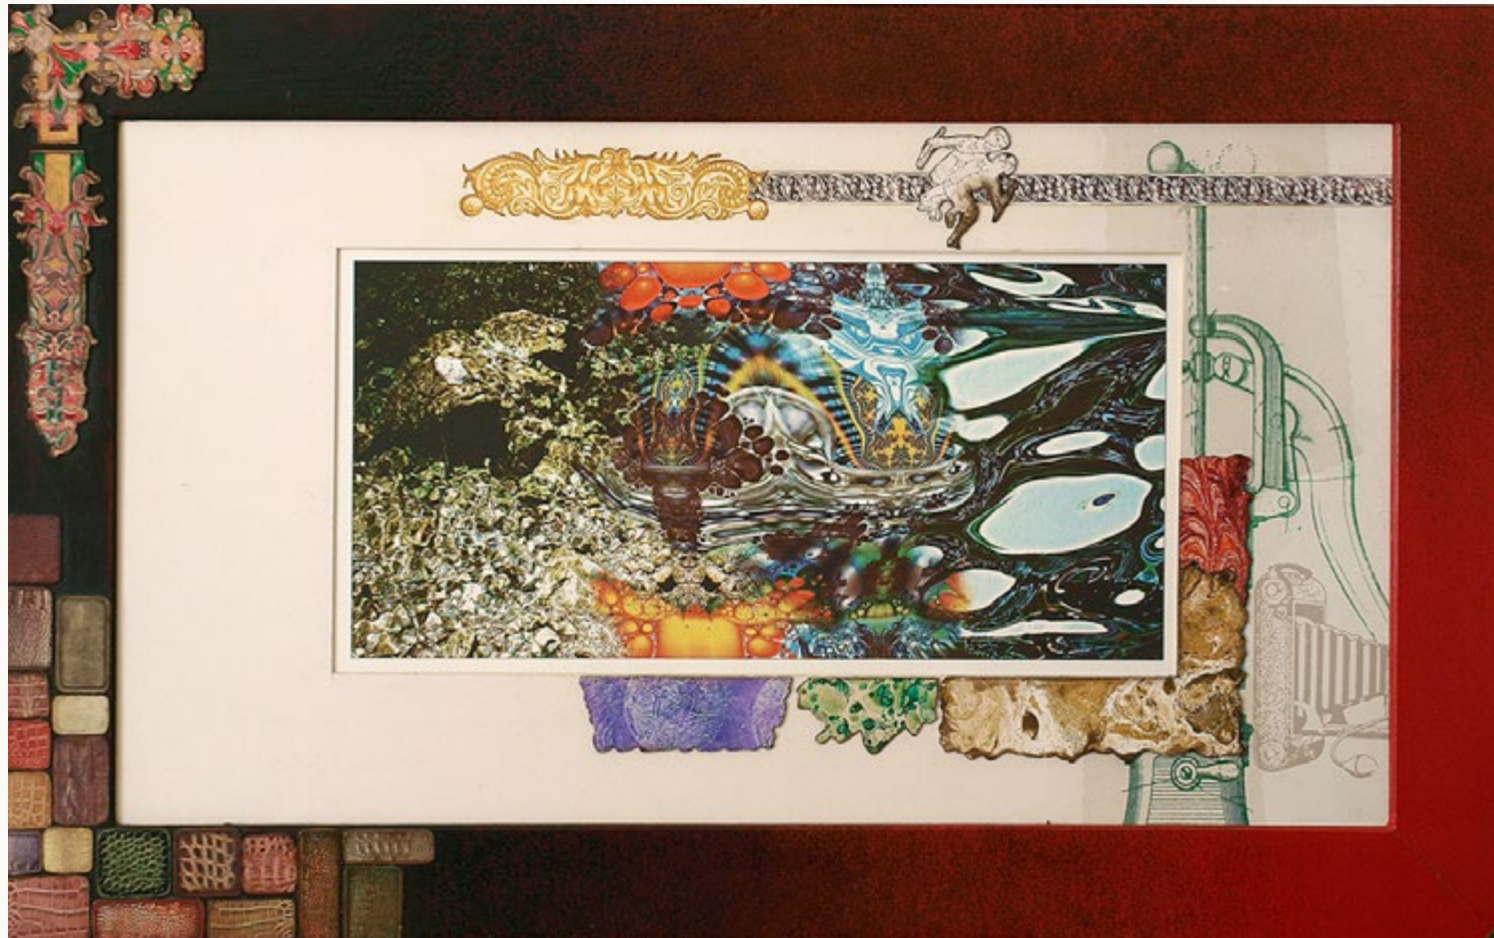

Tiré sur 125 exemplaires

La fuite des sens

Dimensions : l. 97 cm x h. 120 cm

Cadre d'artiste en techniques mixtes + tirage lithographique

Tiré en 9 couleurs, en tons directs par la technique de la polychromie isomère sur Velin d'arches 88

Tiré sur 125 exemplaires

La musique

Dimensions : l. 97 cm x h. 120 cm

Cadre d'artiste en techniques mixtes + tirage lithographique

Tiré en 9 couleurs, par la technique de la polychromie isomère sur Velin d'arches 88

Tiré sur 125 exemplaires

Lac Norman

Dimensions : l. 129 cm x h. 79 cm

Cadre d'artiste en techniques mixtes + tirage lithographique

Tiré en 9 couleurs, par la technique de la polychromie isomère sur Velin d'arches 88

Tiré sur 125 exemplaires

Soleil antigiratoire

Dimensions : l. 87 cm x h. 102 cm

Cadre d'artiste en techniques mixtes + tirage lithographique

Tiré en 10 couleurs, en tons directs par la technique de la polychromie isomère sur Velin d'arches 88